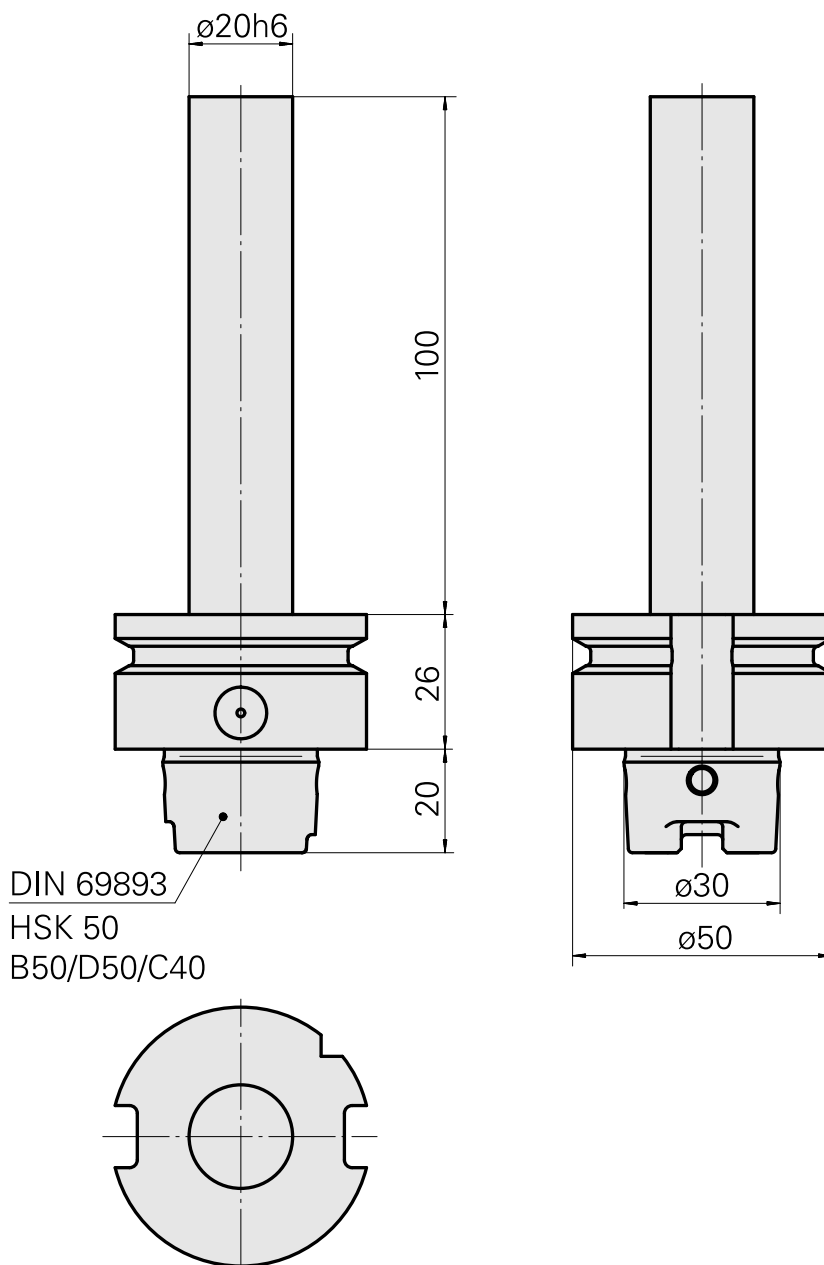

## Calibro a tampone HSK 50 B50/D50/C40

### Caratteristiche tecniche

Gambo HSK	HSK 50
Forma HSK	B50/D50/C40
X [mm]	126
Prodotti INDEX TRAUB	G300 • V100 • V200 • G200 • V300

10654591  
W2410000

**INDEX**

---