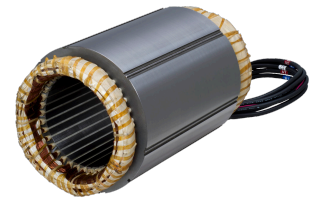

## Motor SJ-4-PMB-12318T-00

### Technische Daten

Elektrische Baugruppen

Motor Zubehör

Nennleistung [W]

24000 Watt

Für dieses Produkt ist aktuell keine 3-Seiten-Ansicht verfügbar