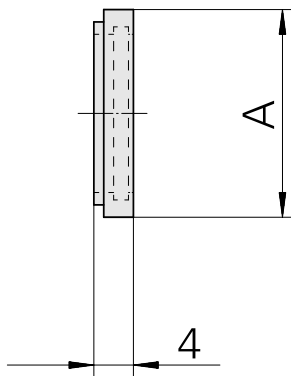

## Rondelle d'étanchéité ER25 12,5-13mm, pour l'alimentation interne du liquide de coupe

### Données techniques

Catégorie d'accessoires PO	Rondelle d'étanchéité
Attachement	ER25
Logement d'outils	12,5-13mm
Type de pince de bridage	ER 25