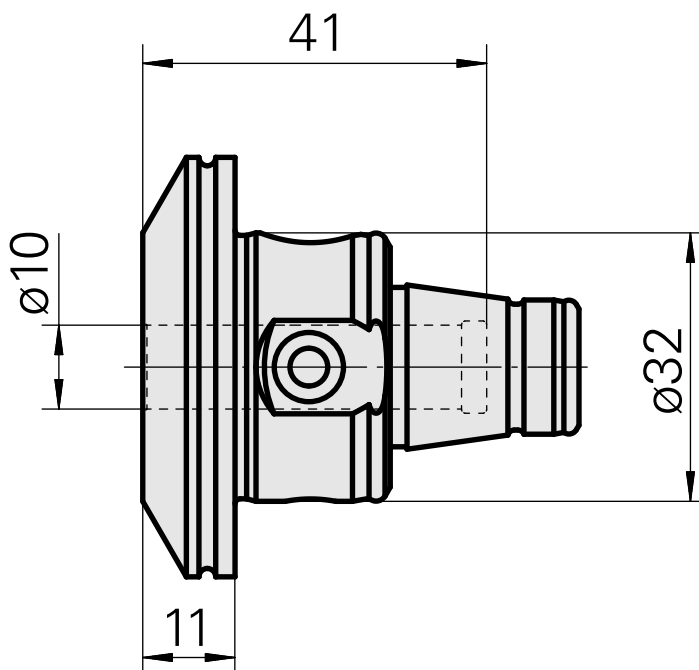

WFB 32-20 D10

Technische Daten

WZH Zubehörkategorie	WFB 32-20
Aufnahme	D10
Schnellwechseleinsätze	Weldon-Aufnahme

Dokumente

Für dieses Produkt sind keine Downloads vorhanden