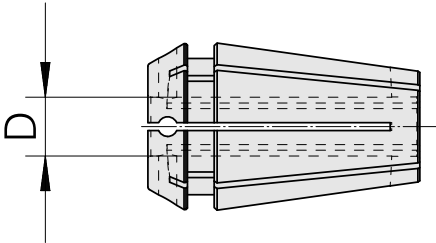

Pinze ER, a tenuta ER 16 5-6mm, fino a 120 bar

Caratteristiche tecniche

Categoria acces. portautensile	Pinze ER, a tenuta
Attacco	ER16
Attacco per utensile	5-6mm
Tipo pinza di serraggio	ER 16

Documenti

Non sono disponibili download per questo prodotto