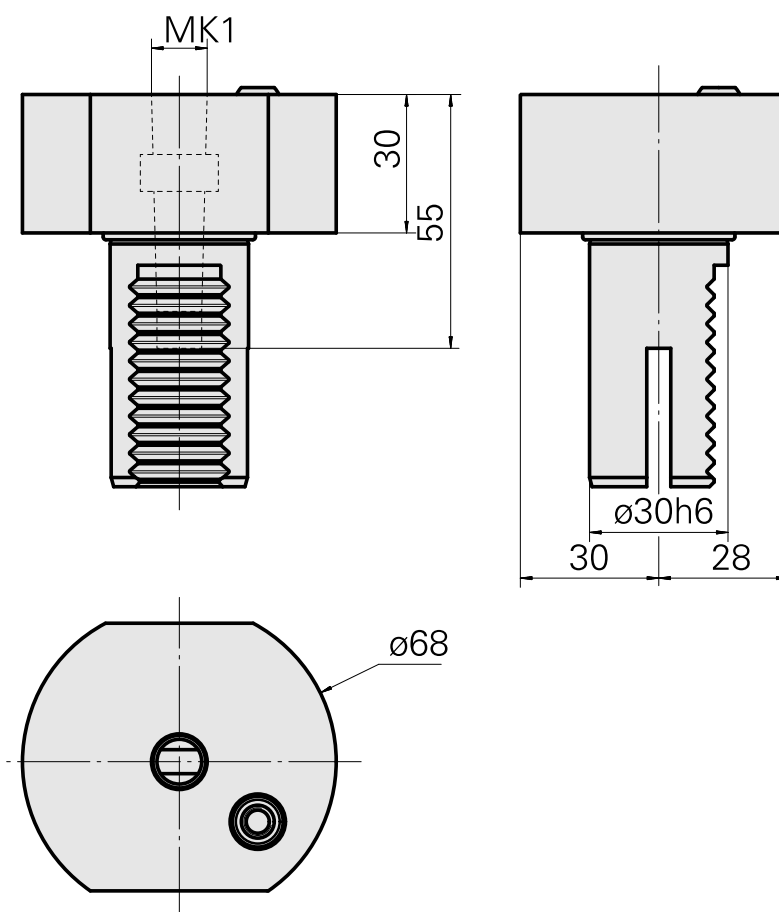

### Données techniques

Queue VDI	VDI 30
Entraînement	non entraîné
Fixation VDI	aucune
Arrosage	extérieur
Pression	20 bar
Attachement	MK1
Réversible 180°	non
support de données	contrôler l'alésage logement
X [mm]	30
Y [mm]	-
Z [mm]	-
Produits INDEX TRAUB	IT600 • V100 • V200 • V160C • V160G • V300 • TNA300

### Autres accessoires

[Buse à bille Ø14 M6 14D/M6](#)

ID produit : 10358770

Ancienne ID produit : 474550.0121

---