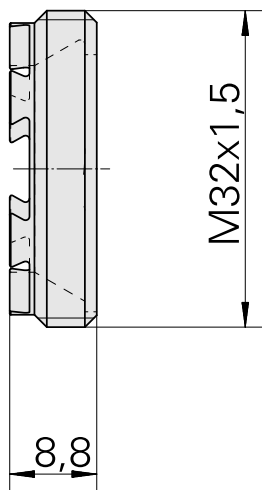

Dado di serraggio

Caratteristiche tecniche

Categoria acces. portautensile	Dado di serraggio
Attacco	ER25
Tipo pinza di serraggio	ER 25
Tipo dado di serraggio	Filettatura esterna

Documenti

Non sono disponibili download per questo prodotto