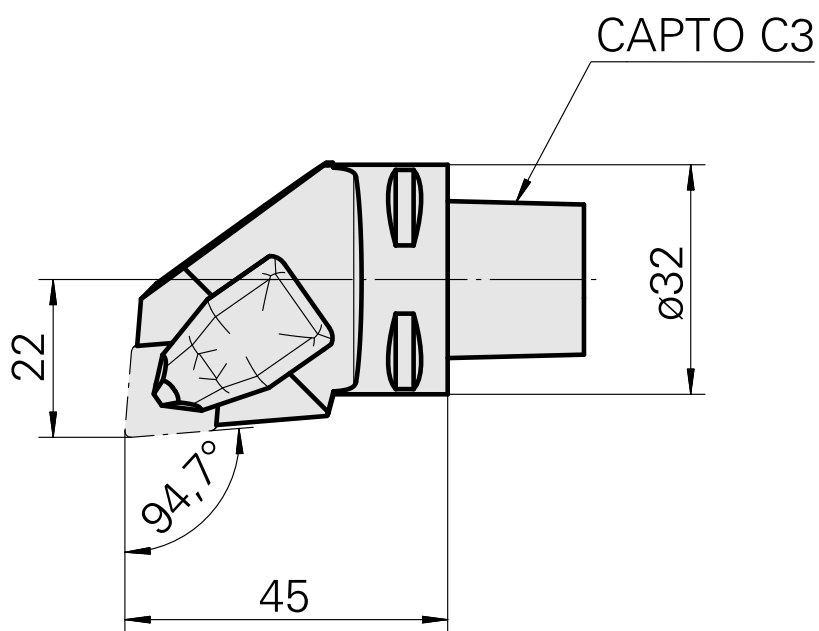

INDEX CAPTO C3 für CN.. 1204.., rechts, mit Greiferrille

Technische Daten

WZH Zubehörkategorie

INDEX CAPTO C3

Aufnahme

für CN.. 1204..

Schnellwechseleinsätze

Drehhalter