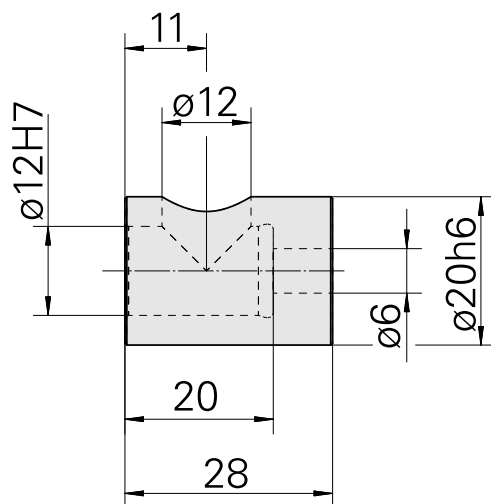

## Bussola di serraggio D20/ 12mm

### Technical data

TH accessories category	Clamping sleeve
Mounting	D20
Tool mounting	12mm