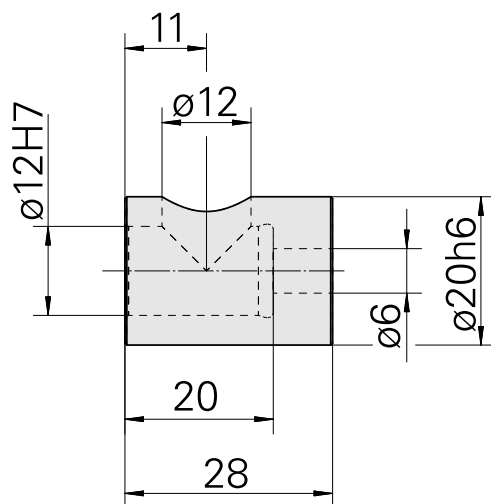

## Douille de serrage D20/ 12mm

### Caratteristiche tecnica

Catégorie d'accessoires PO	Douille de serrage
Attachement	D20
Logement d'outils	12mm