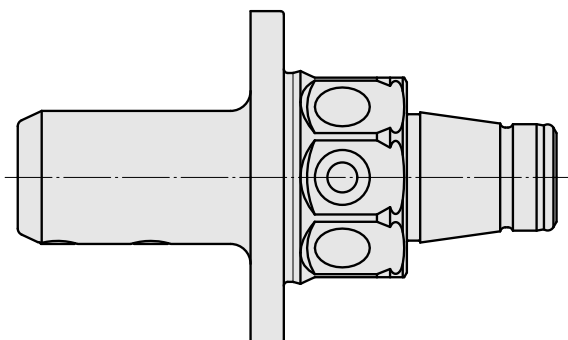

WFB 32-20 Horn Typ 110

Technische Daten

WZH Zubehörkategorie

WFB 32-20

Aufnahme

Horn Typ 110

Schnellwechseleinsätze

Horn S-Mini