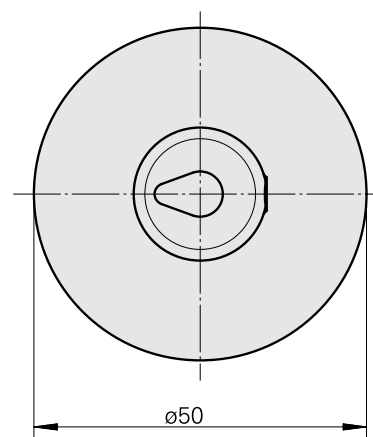

WFB 32-20 Horn Type 110

Características técnicas

PF Categoria de acessórios	WFB 32-20
Recepção	Horn Type 110
Inserções de troca rápida	Horn S-Mini

Documentos

Não há downloads disponíveis para este produto