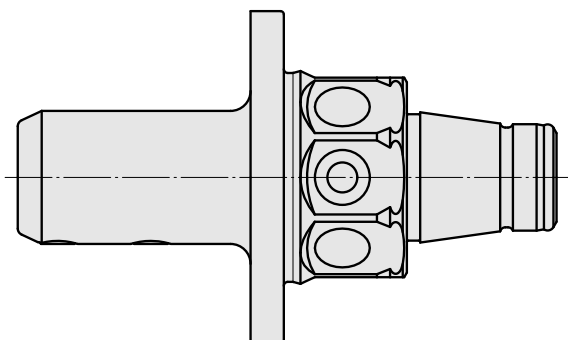

WFB 32-20 Horn Type 110

Características técnicas

PF Categoria de acessórios	WFB 32-20
Recepção	Horn Type 110
Inserções de troca rápida	Horn S-Mini

Documentos

Não há downloads disponíveis para este produto