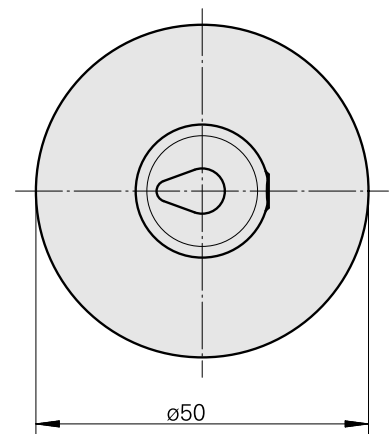

WFB 32-20 Horn Typ 110

Technische Daten

WZH Zubehörkategorie

WFB 32-20

Aufnahme

Horn Typ 110

Schnellwechseleinsätze

Horn S-Mini