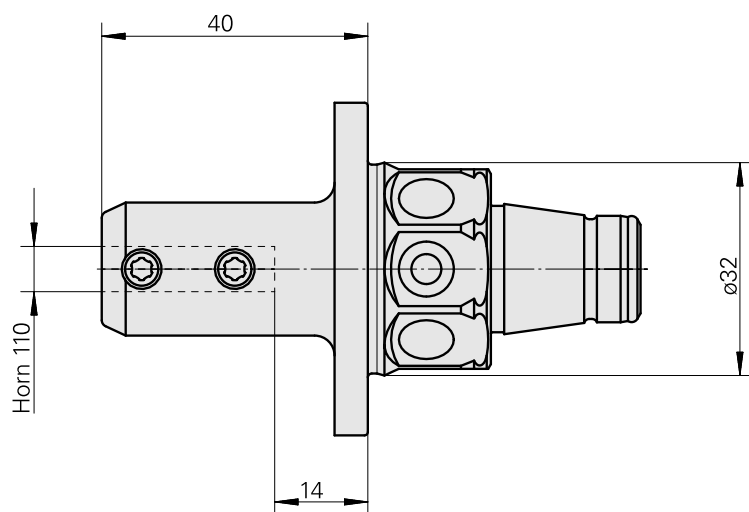

WFB 32-20 Horn Typ 110

Technische Daten

WZH Zubehörkategorie

WFB 32-20

Aufnahme

Horn Typ 110

Schnellwechseleinsätze

Horn S-Mini