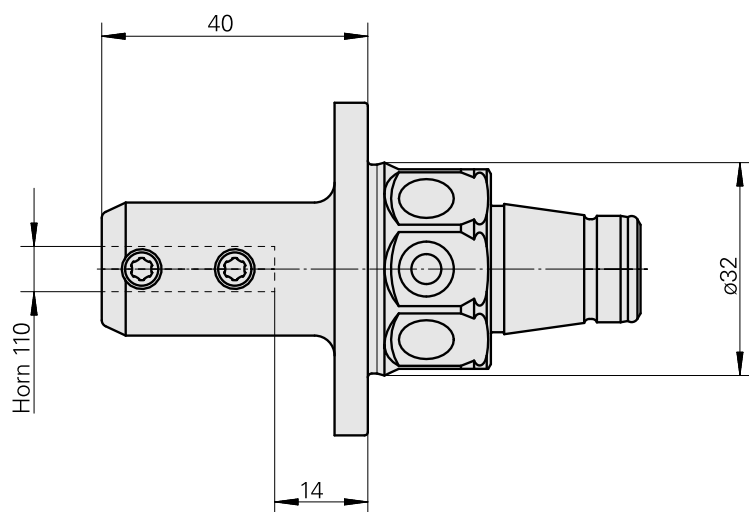

WFB 32-20 Horn Type 110

Características técnicas

PF Categoria de acessórios	WFB 32-20
Recepção	Horn Type 110
Inserções de troca rápida	Horn S-Mini

Documentos

Não há downloads disponíveis para este produto