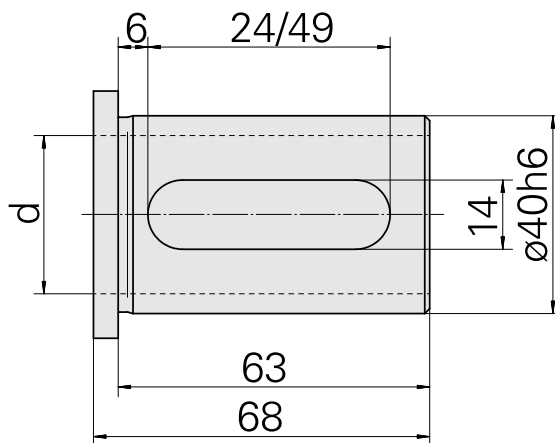

## Aufnahmebuchse mit Bund D40/ 1"

### Technische Daten

WZH Zubehörkategorie	Aufnahmebuchse mit Bund
Aufnahme	D40
Werkzeugaufnahme	1"