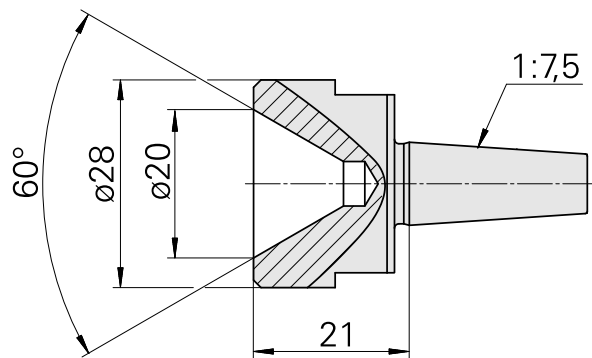

Zentrierspitze, Zentrum 60°

Technische Daten

WZH Zubehörkategorie

Zentrierspitze, universal

Aufnahme

D11,2/Kegel 1:7,5

Dokumente

Für dieses Produkt sind keine Downloads vorhanden