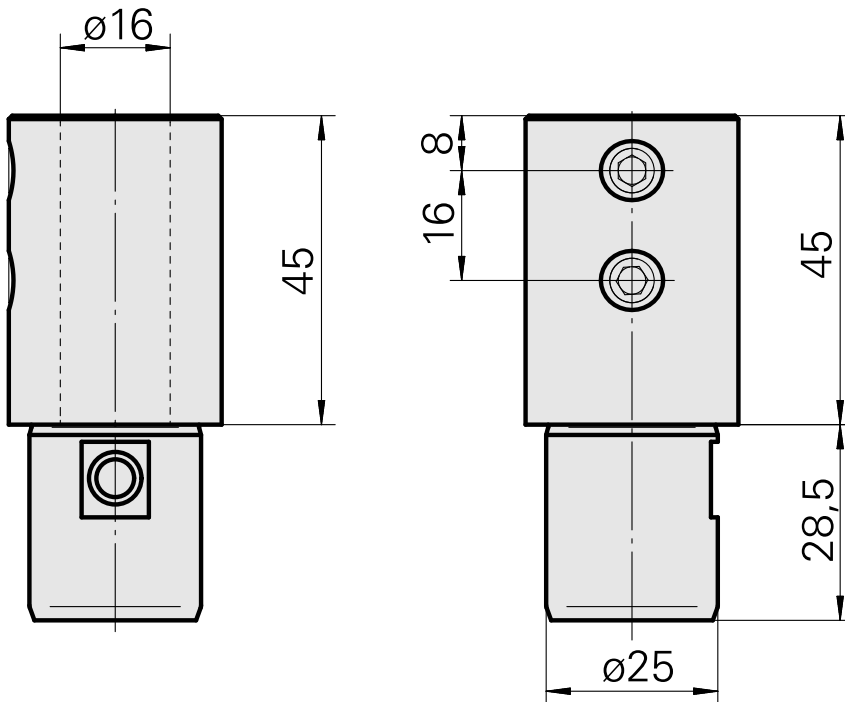

Aufnahme D16

Technische Daten

Antrieb	nicht angetrieben
Kühlung	innen
Aufnahme	D16
Druck	80 bar
X [mm]	45
Y [mm]	-
Z [mm]	-
Produkte INDEX TRAUB	TNL18 • TNL32 • TNL32-11

Dokumente

Für dieses Produkt sind keine Downloads vorhanden

Zubehör

Optionales Zubehör

weiteres Zubehör

[Aufnahmebuchse mit Bund D16](#)

Artikel-Id : 10914323

frühere Artikel-Id : W67511.04--
