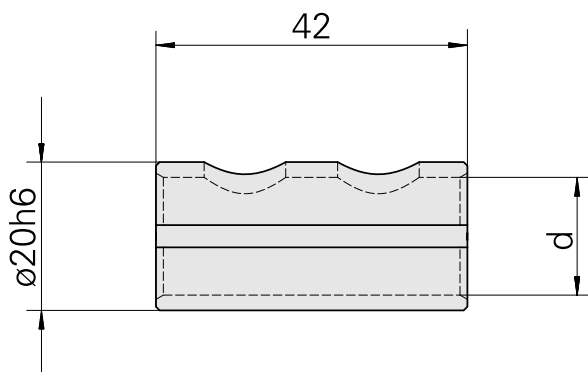

安装套 D20/ 8mm

技术特点

刀座附件类别
夹具
刀具夹具

安装套
D20
8mm

文件

没有针对此产品的任何下载