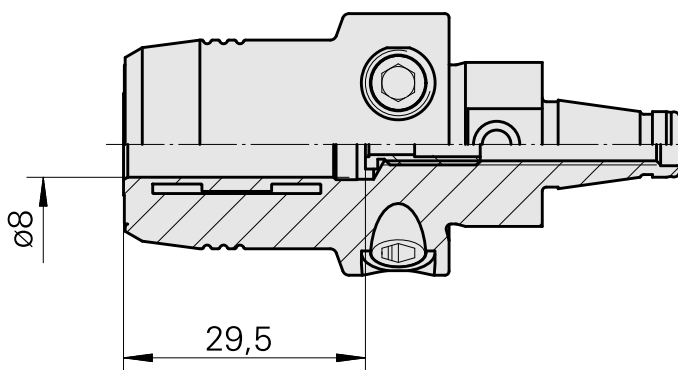

WFB 20-12 De expansão hidráulica D8

Características técnicas

PF Categoria de acessórios

WFB 20-12

Recepção

De expansão hidráulica D8

Inserções de troca rápida

com a expansão hidrá. montagem