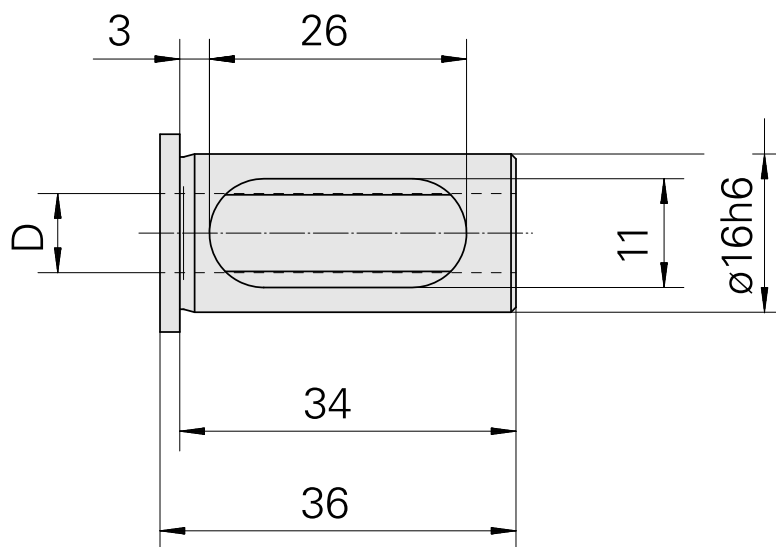

## Bussola attacco con manicotto D16/ 4mm

### Caratteristiche tecniche

Categoria acces. portautensile	Bussola attacco con manicotto
Attacco	D16
Attacco per utensile	4mm