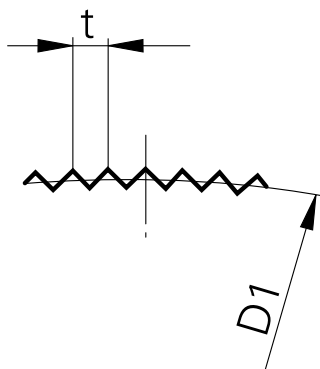

Rändelrad, Form AA, t = 1,5 mm

Technische Daten

WZH Zubehörkategorie

Rändelrolle

Werkzeugaufnahme

6mm

Dokumente

Für dieses Produkt sind keine Downloads vorhanden