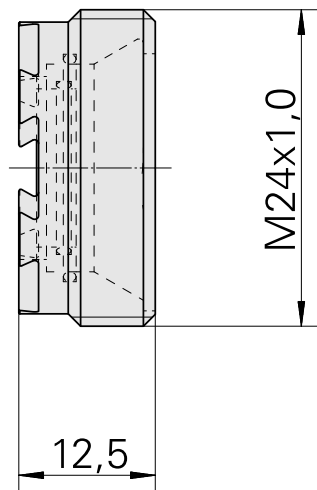

Clamping nut, for internal cooling lubricant supply

Technische Daten

TH accessories category	Clamping nut
Mounting	ER16
Collet type	ER 16
Clamping nut type	Male thread

Dokumente

Für dieses Produkt sind keine Downloads vorhanden