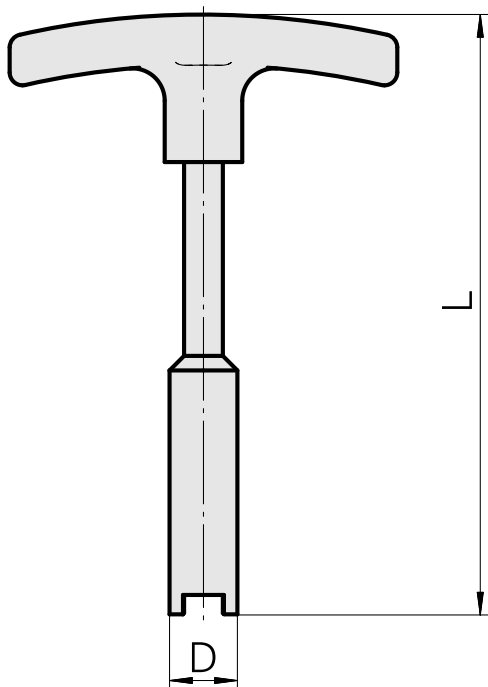

Chave de encaixe

Technical data

TH accessories category

Tool for KSS adapter

Mounting

HSK 40 A/C

Artikel-Id	D	L	HSK
10532354	ø10,5	112	40
11033867	ø14,5	117	50
10352082	ø16,5	122	63

Documents