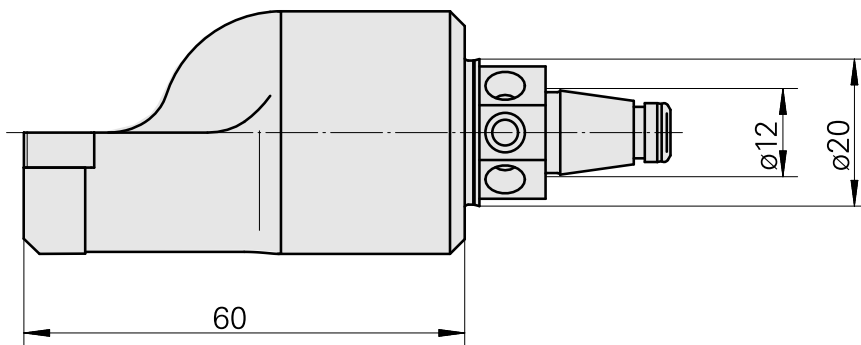

WFB 20-12 per CC.. 09T3.., destra, senza scanalatura pinza

Caratteristiche tecniche

Categoria acces. portautensile	WFB 20-12
Attacco	per CC.. 09T3..
Accessorio per cambio rapido	supporto portapezzo

Documenti