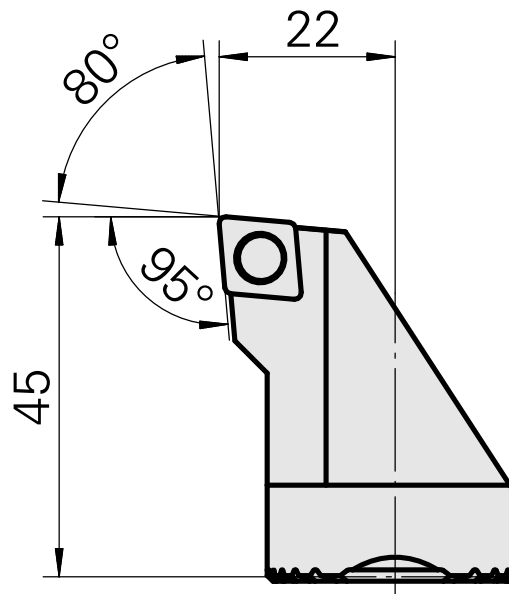

## Boring head for CC.. 09T3..

### Technical data

<b>Mounting</b>	for CC.. 09T3..
<b>Cooling</b>	internal
<b>Pressure</b>	50 bar
<b>X [mm]</b>	45 (1.77")
<b>Z [mm]</b>	22 (0.87)
<b>INDEX TRAUB products</b>	G220.3 • G220 • R200 • TNX65/42 • TNX220.3