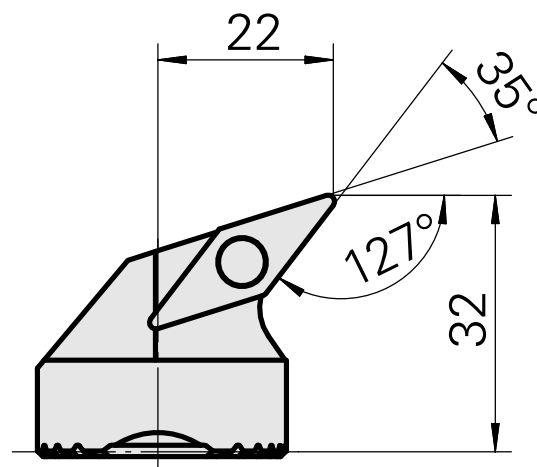

Boring head for VC.. 1604..

Caratteristiche tecniche

Attacco	per VC.. 1604..
Raffreddamento	interno
Pressione	50 bar
X [mm]	32
Z [mm]	22
Prodotti INDEX TRAUB	G220.3 • G220 • R200 • TNX65/42 • TNX220.3

Documenti