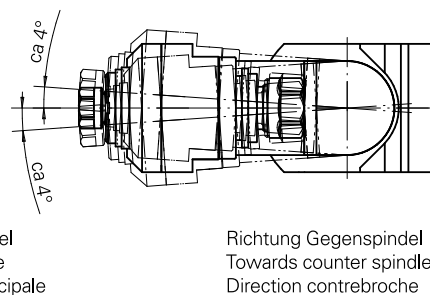

Unidade de fresagem Prisma redondo 1:1 E, ±40°

Características técnicas

Haste TNL	Prisma redondo
Acionamento	Acionamento total
Fixação TNL	Parafuso de tensionamento cen.
Rotação	1:1
Refrigeração	externo
Pressão (até)	30 bar
Recepção	ER16/ER11
Produtos INDEX TRAUB	TNK36 • TNL26

Documentos

Não há downloads disponíveis para este produto

Acessórios

Necessário para operação

Chave

ID do produto : 10969996

ID anterior do produto : 490219.0111

PF Categoria de acessórios Ferramenta	Recepção ER11	Tipo de pinça de aperto ER 11	Fixação do tipo porca Rosca
Ferramenta para pinças Chaves de boca			

Chave

ID do produto : 10966369

ID anterior do produto : 490219.0161

PF Categoria de acessórios Ferramenta	Recepção ER16	Tipo de pinça de aperto ER 16	Fixação do tipo porca Rosca
Ferramenta para pinças Chaves de boca			