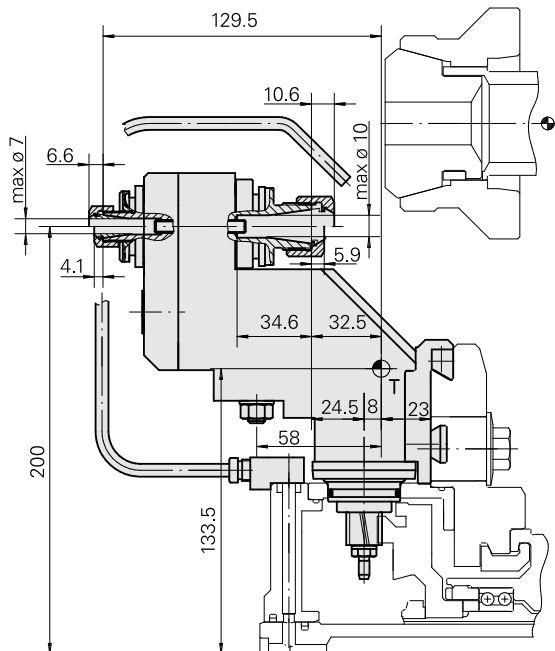

Unidade de fresagem Prisma redondo 1:1 E, ±40°

Características técnicas

Haste TNL	Prisma redondo
Acionamento	Acionamento total
Fixação TNL	Parafuso de tensionamento cen.
Rotação	1:1
Refrigeração	externo
Pressão (até)	30 bar
Recepção	ER16/ER11
Produtos INDEX TRAUB	TNK36 • TNL26

Chave

ID do produto : 10966369

ID anterior do produto : 490219.0161

PF Categoria de acessórios Ferramenta	Recepção ER16	Tipo de pinça de aperto ER 16	Fixação do tipo porca Rosca
Ferramenta para pinças Chaves de boca			

Acessórios opcionais

Tool holder accessories

Porca tensora

ID do produto : 10302707

ID anterior do produto : 322438

PF Categoria de acessórios Garra	Recepção ER11	Tipo de pinça de aperto ER 11	Fixação do tipo porca Rosca
-------------------------------------	------------------	----------------------------------	--------------------------------

[Porca tensora](#)

ID do produto : 10378189
ID anterior do produto : 901939.01

PF Categoria de acessórios Garra	Recepção ER16	Tipo de pinça de aperto ER 16	Fixação do tipo porca Rosca
-------------------------------------	------------------	----------------------------------	--------------------------------