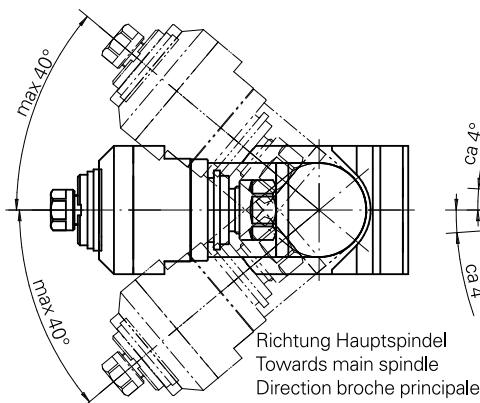

Unidade de fresagem Prisma redondo 1:1 E, ±40°

Características técnicas

Haste TNL	Prisma redondo
Acionamento	Acionamento total
Fixação TNL	Parafuso de tensionamento cen.
Rotação	1:1
Refrigeração	externo
Pressão (até)	30 bar
Recepção	ER16/ER11
Produtos INDEX TRAUB	TNK36 • TNL26