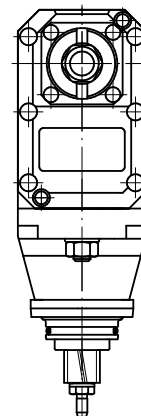

Unidade de fresagem Prisma redondo 1:1 E, ±40°

Características técnicas

Haste TNL	Prisma redondo
Acionamento	Acionamento total
Fixação TNL	Parafuso de tensionamento cen.
Rotação	1:1
Refrigeração	externo
Pressão (até)	30 bar
Recepção	ER16/ER11
Produtos INDEX TRAUB	TNK36 • TNL26

Documentos

Não há downloads disponíveis para este produto

Acessórios

Necessário para operação

Chave

ID do produto : 10969996

ID anterior do produto : 490219.0111

PF Categoria de acessórios Ferramenta	Recepção ER11	Tipo de pinça de aperto ER 11	Fixação do tipo porca Rosca
Ferramenta para pinças Chaves de boca			

Chave

ID do produto : 10966369

ID anterior do produto : 490219.0161

PF Categoria de acessórios Ferramenta	Recepção ER16	Tipo de pinça de aperto ER 16	Fixação do tipo porca Rosca
Ferramenta para pinças Chaves de boca			

Acessórios opcionais

Tool holder accessories

Porca tensora

ID do produto : 10302707

ID anterior do produto : 322438

PF Categoria de acessórios Garra	Recepção ER11	Tipo de pinça de aperto ER 11	Fixação do tipo porca Rosca
-------------------------------------	------------------	----------------------------------	--------------------------------