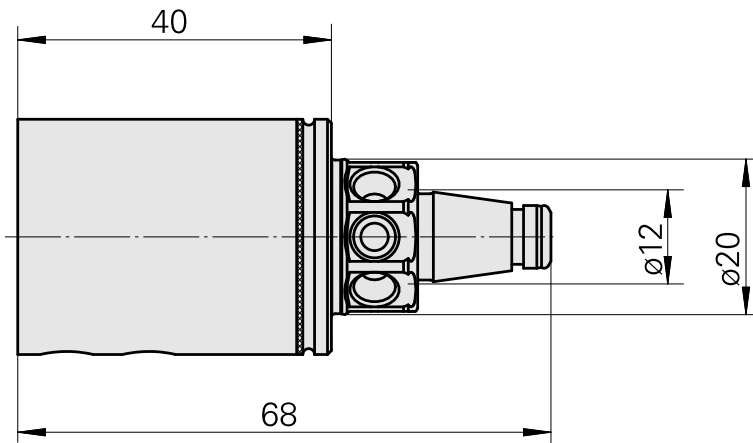

WFB 20-12 D12

Technische Daten

WZH Zubehörkategorie	WFB 20-12
Aufnahme	D12
Schnellwechseleinsätze	Ausdrehhalter

A-A

Dokumente

Für dieses Produkt sind keine Downloads vorhanden

Zubehör

Optionales Zubehör

weiteres Zubehör

[Aufnahmebuchse mit Bund D12](#)

Artikel-Id : 11060576

frühere Artikel-Id : W94280.21--

[Stellschraube M 5x15](#)

Artikel-Id : 10491071

frühere Artikel-Id : 326794

[Stift-Gewinde 45H M8x8 913](#)

Artikel-Id : 10921433

frühere Artikel-Id : 410156.0808
