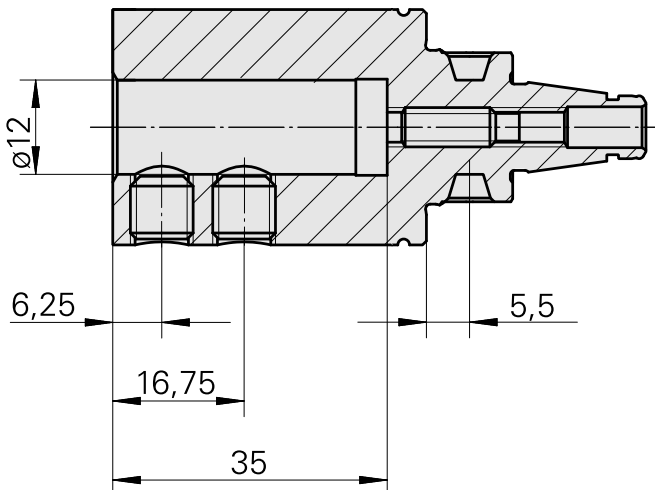

WFB 20-12 D12

Technische Daten

WZH Zubehörkategorie	WFB 20-12
Aufnahme	D12
Schnellwechseleinsätze	Ausdrehhalter

A-A

Dokumente

Für dieses Produkt sind keine Downloads vorhanden

Zubehör

Optionales Zubehör

weiteres Zubehör

[Aufnahmebuchse mit Bund D12](#)

Artikel-Id : 11060576

frühere Artikel-Id : W94280.21--

[Stellschraube M 5x15](#)

Artikel-Id : 10491071

frühere Artikel-Id : 326794

[Stift-Gewinde 45H M8x8 913](#)

Artikel-Id : 10921433

frühere Artikel-Id : 410156.0808
