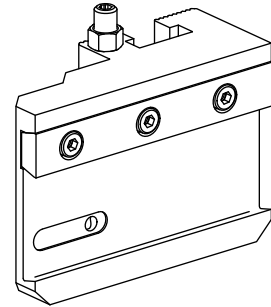

## Stechhaltestück Trapez 32x5, vertikal einstellbar

### Technische Daten

<b>Antrieb</b>	nicht angetrieben
<b>Kühlung</b>	außen und innen
<b>Druck</b>	20 bar
<b>Aufnahme</b>	Trapez 32x5
<b>X [mm]</b>	60
<b>Y [mm]</b>	–
<b>Z [mm]</b>	32
<b>Produkte INDEX TRAUB</b>	C42/65 • G160 • ABC • C100 • C200 • G200 • G200.2 • G220 • ABC.2