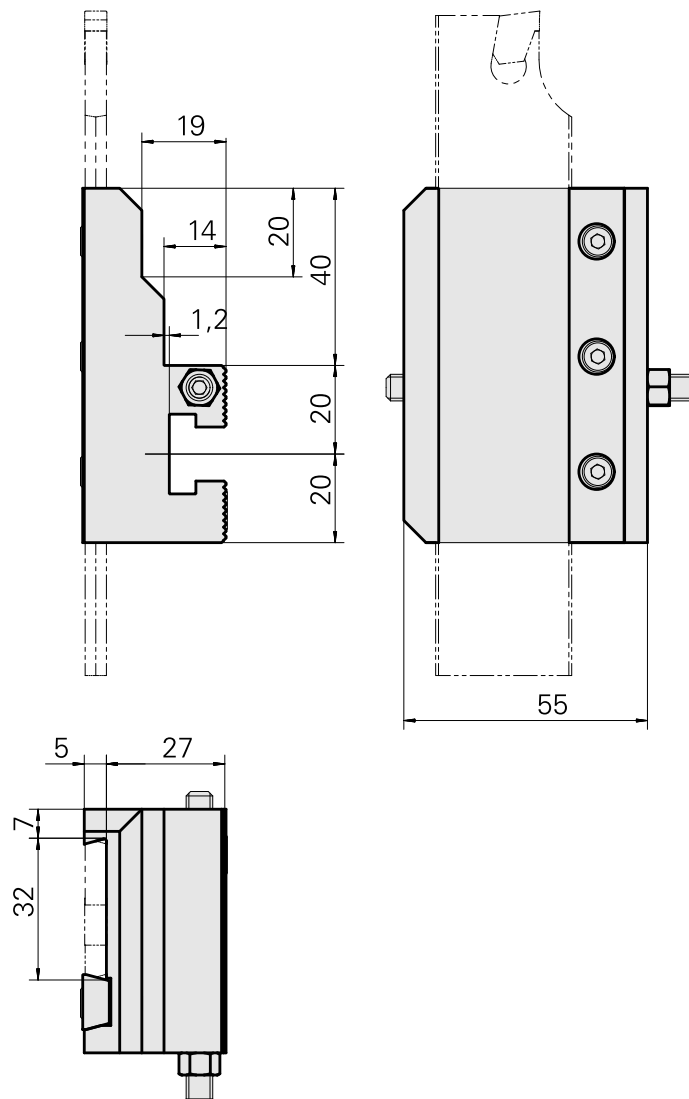

## Stechhaltestück Trapez 32x5, vertikal einstellbar

### Technische Daten

<b>Antrieb</b>	nicht angetrieben
<b>Kühlung</b>	außen und innen
<b>Druck</b>	20 bar
<b>Aufnahme</b>	Trapez 32x5
<b>X [mm]</b>	60
<b>Y [mm]</b>	–
<b>Z [mm]</b>	32
<b>Produkte INDEX TRAUB</b>	C42/65 • G160 • ABC • C100 • C200 • G200 • G200.2 • G220 • ABC.2