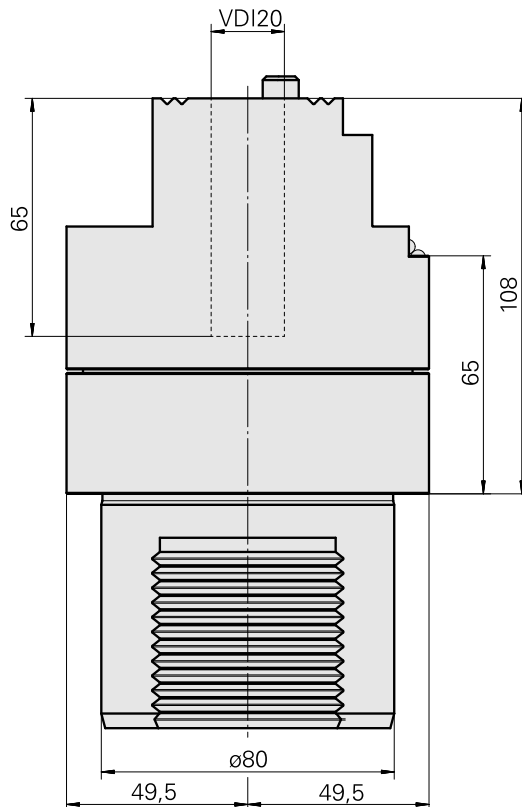

Adattatore

Caratteristiche tecniche

Categoria acces. portautensile

Adattatore disp. preregolaz.

Attacco

D80 per preimpostazione

Attacco per utensile

VDI 20