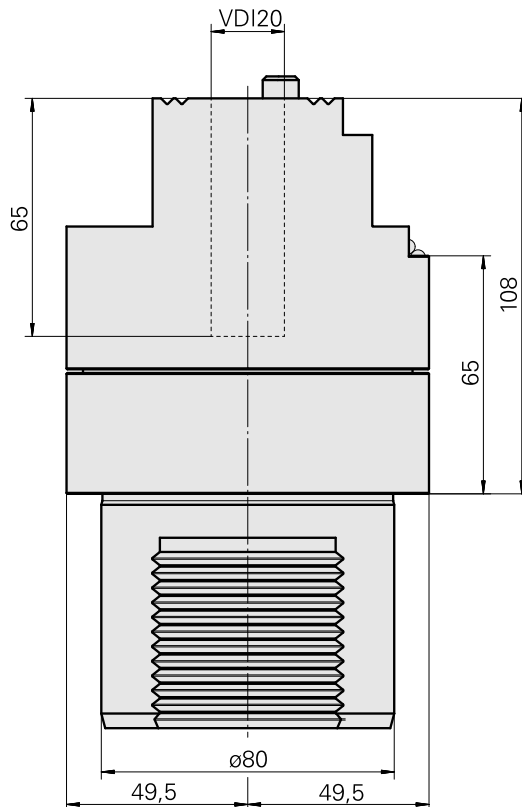

Voreinst. D80/VDI20

Technische Daten

WZH Zubehörkategorie

Adapter für Voreinstellgeräte

Aufnahme

D80 für Voreinstellgeräte

Werkzeugaufnahme

VDI 20