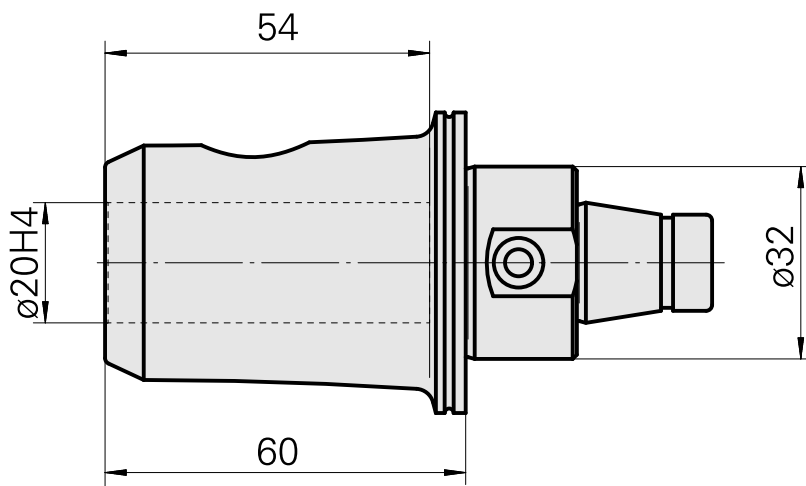

### Technische Daten

WZH Zubehörkategorie

WFB 32-20

Aufnahme

D20

Schnellwechseleinsätze

Weldon-Aufnahme