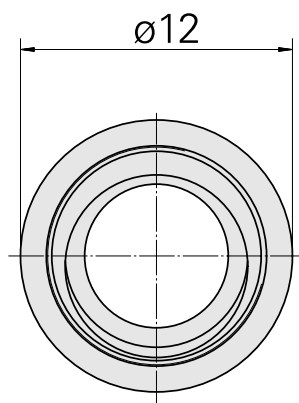

Spannmutter ER8 M10x0,75

Technische Daten

WZH Zubehörkategorie

Spannmutter

Aufnahme

ER8

Spannzangentyp

ER8

Spannmuttertyp

Innengewinde Durchm. reduziert

Dokumente

Für dieses Produkt sind keine Downloads vorhanden