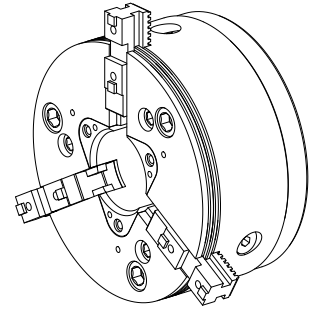

### Technical data

<b>Produtos INDEX TRAUB</b>	G220
<b>Passagem do fuso</b>	65mm
<b>Lado de usinagem</b>	Fuso principal • Contra fuso
<b>Lin. prod. de outr. fabricant.</b>	ROTA THW PLUS 215-66 Z170
<b>Alojamento do fuso</b>	AP170
<b>Lin. prod. de outr. fabricant.</b>	Schunk

No 3-side view is currently available for this product