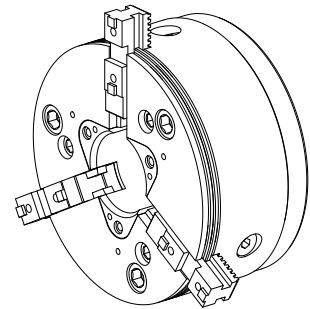

### Características técnicas

<b>Produtos INDEX TRAUB</b>	G220
<b>Passagem do fuso</b>	65mm
<b>Lado de usinagem</b>	Fuso principal • Contra fuso
<b>Lin. prod. de outr. fabricant.</b>	ROTA THW PLUS 215-66 Z170
<b>Alojamento do fuso</b>	AP170
<b>Lin. prod. de outr. fabricant.</b>	Schunk

De momento, não está disponível uma visão de 3 lados para esse produto