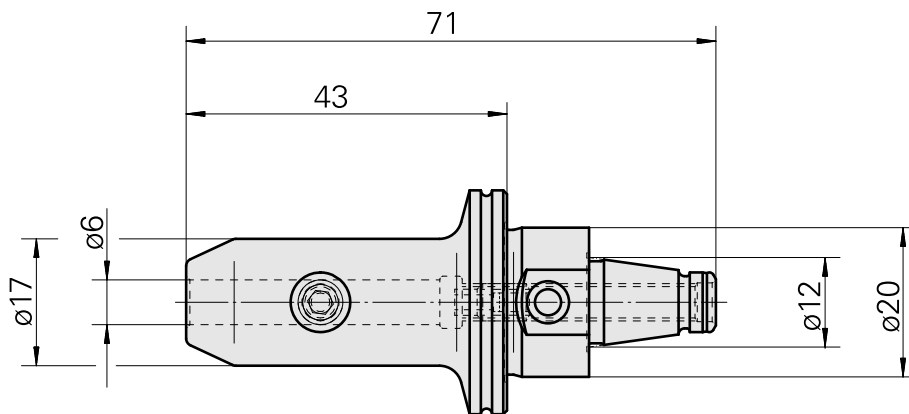

WFB 20-12 D6

Technische Daten

WZH Zubehörkategorie	WFB 20-12
Aufnahme	D6
Schnellwechseleinsätze	Weldon-Aufnahme

Dokumente

Für dieses Produkt sind keine Downloads vorhanden

Zubehör

Optionales Zubehör

weiteres Zubehör

[Stellschraube W&F M 5x10](#)

Artikel-Id : 10674886
frühere Artikel-Id : 326793

[Spannschraube/W&F M 6x 6 \(106AWS\)](#)

Artikel-Id : 10565283
frühere Artikel-Id : 326789
