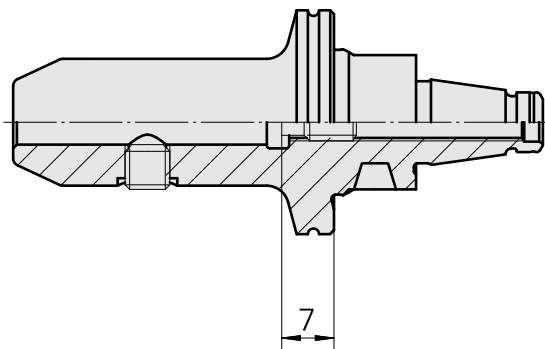

WFB 20-12 D6

Technische Daten

WZH Zubehörkategorie	WFB 20-12
Aufnahme	D6
Schnellwechseleinsätze	Weldon-Aufnahme

Dokumente

Für dieses Produkt sind keine Downloads vorhanden

Zubehör

Optionales Zubehör

weiteres Zubehör

[Stellschraube W&F M 5x10](#)

Artikel-Id : 10674886
frühere Artikel-Id : 326793

[Spannschraube/W&F M 6x 6 \(106AWS\)](#)

Artikel-Id : 10565283
frühere Artikel-Id : 326789
