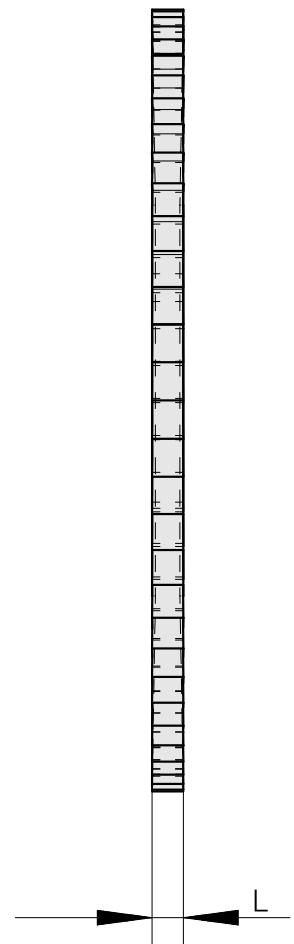

Lame de scie, épaisseur disque de scie circulaire 5 mm

Données techniques

Catégorie d'accessoires PO

Fraise-scie circulaire d125

Logement d'outils

22mm

Documents

Aucun téléchargement n'est disponible pour ce produit