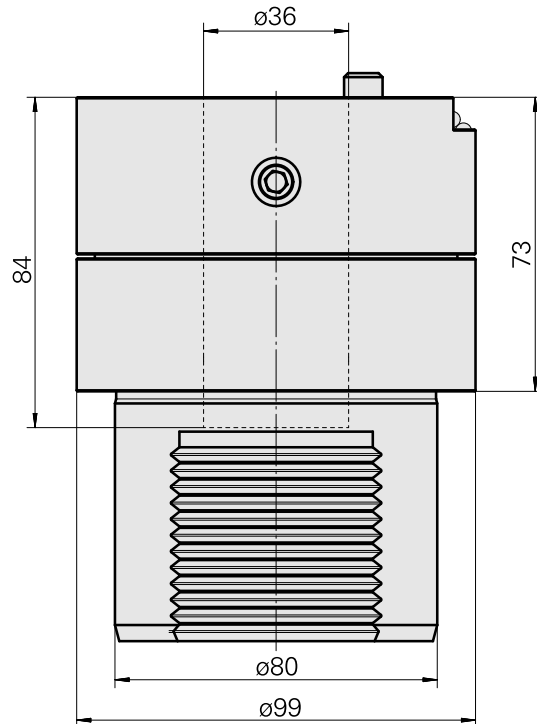

Adattatore

Caratteristiche tecniche

Categoria acces. portautensile

Adattatore disp. prerogolaz.

Attacco

D80 per preimpostazione

Attacco per utensile

Gambo 36