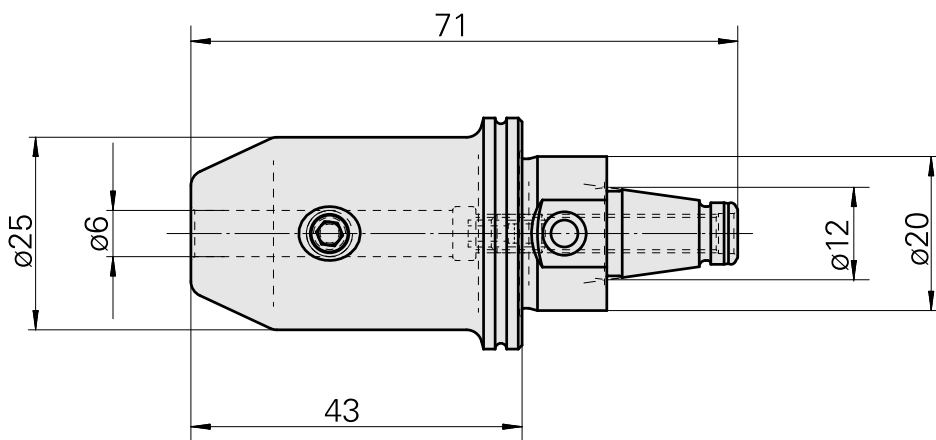

WFB 20-12 D6

Technische Daten

WZH Zubehörkategorie

WFB 20-12

Aufnahme

D6

Schnellwechseleinsätze

Weldon-Aufnahme

Dokumente

Für dieses Produkt sind keine Downloads vorhanden

Zubehör

Optionales Zubehör

weiteres Zubehör

[Stellschraube W&F M 5x10](#)

Artikel-Id : 10674886
frühere Artikel-Id : 326793

[Spannschraube/W&F M 6x 6 \(106AWS\)](#)

Artikel-Id : 10565283
frühere Artikel-Id : 326789
