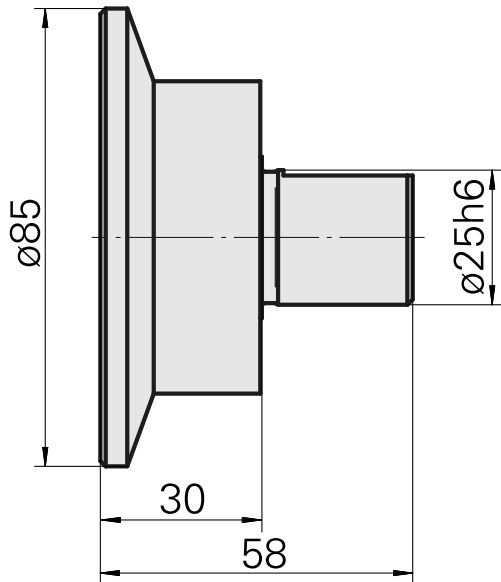

Bar stop D85 (3.35 "), live

技术特点

Drive	not live
Mounting	D85
X [mm]	-
Y [mm]	-
Z [mm]	30 (1.18)
INDEX TRAUB products	C42/65 • G160 • ABC • B400 • C100 • C200 • G200 • G200.2 • G220 • G250 • TNX65/42 • TNA400.2 • B500 • TNA500.2 • G420 • G400.2 • G500 • G520 • ABC.2 • G300.2 • G320.2 • B400.3 • B500.3 • TNA400.3 • TNA500.3