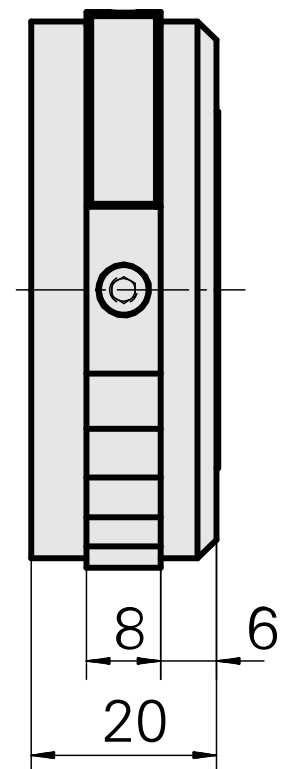

Embossing roller, D60 mm (2.36")

Technical data

TH accessories category

Embossing roller