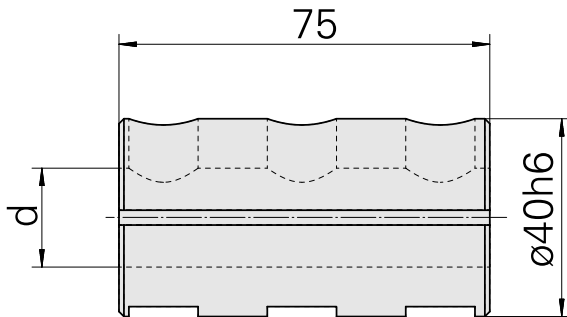

安装套 D40/ 25mm

技术特点

刀座附件类别
夹具
刀具夹具

安装套
D40
25mm

文件

没有针对此产品的任何下载