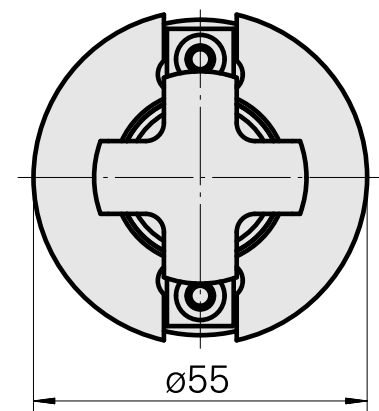

### Technische Daten

WZH Zubehörkategorie

WFB 32-20

Aufnahme

Fräswelle D27

Schnellwechseleinsätze

Fräsdornaufnahme

---