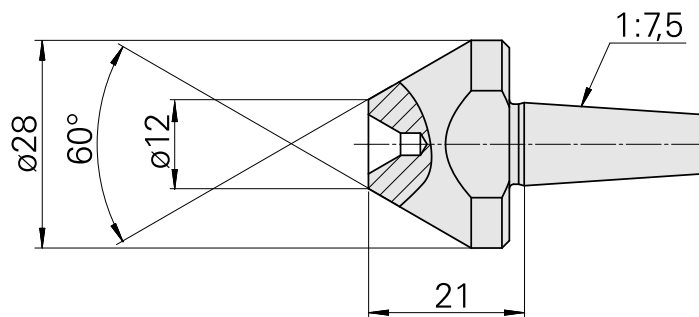

Zentrierspitze, 60° D28 mm für Hohlkörper

Technische Daten

WZH Zubehöorkategorie

Zentrierspitze, universal

Aufnahme

D11,2/Kegel 1:7,5

Dokumente

Für dieses Produkt sind keine Downloads vorhanden