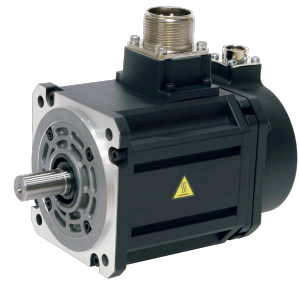

## Motor

### Technical data

<b>Electrical assemblies</b>	Servomotor
<b>Length</b>	240 Millimeter
<b>Width</b>	90 Millimeter
<b>Height</b>	133.5 Millimeter
<b>Current</b>	1.8 Ampere
<b>Voltage</b>	400 Volt
<b>Voltage type</b>	AC~
<b>(Nominal) speed (rpm)</b>	4000 1/minute
<b>Rated power W</b>	1000 Watt
<b>(Stall) torque [Nm]</b>	3 Newton/meter
<b>Protection class</b>	IP67
<b>Brake</b>	yes - braked