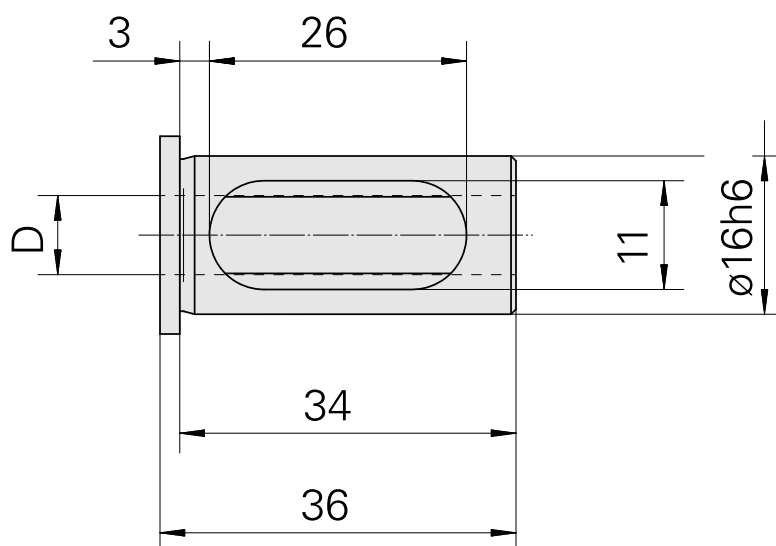

Bucha de montagem com anel D16/ 8mm

Características técnicas

PF Categoria de acessórios	Bucha de montagem com anel
Recepção	D16
Alojamento de ferramenta	8mm

Documentos

Não há downloads disponíveis para este produto