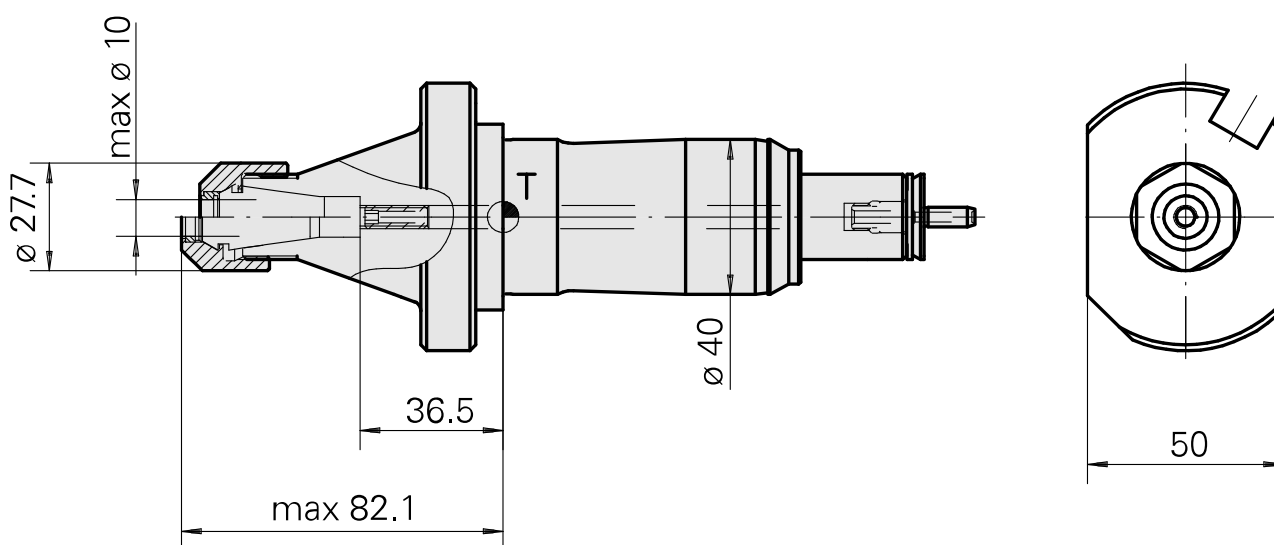

Porte-foret Queue de 40 ER16

Données techniques

Queue TNL	Queue de 40
Entraînement	non entraîné
Arrosage	central
Pression	120 bar
Attachement	ER16
Produits INDEX TRAUB	TNK36 • TNL26

Documents

Aucun téléchargement n'est disponible pour ce produit

Accessoires

Nécessaire à l'exploitation

[Clé](#)

ID produit : 10966369

Ancienne ID produit : 490219.0161

Catégorie d'accessoires PO Outil	Attachement ER16	Type de pince de bridage ER 16	Type d'écrous de serrage Filet inter
Outil pour pinces de serrage Clé pour écrou de serrage			