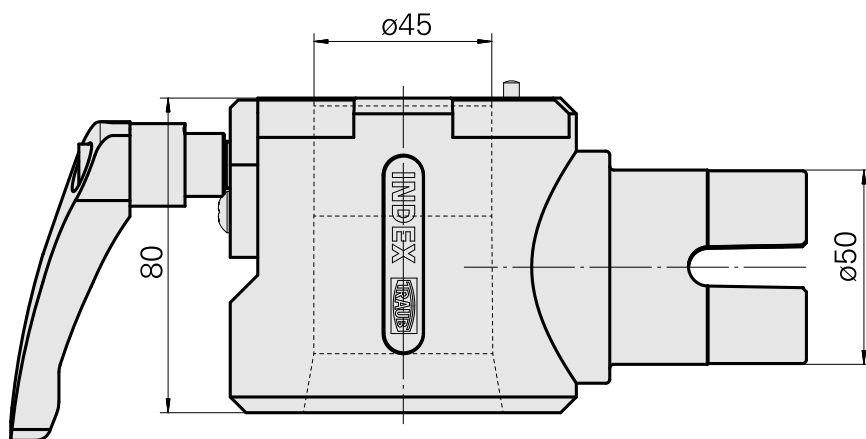

## Adatta. ausilio monta. Gambo compatto 45

### Caratteristiche tecniche

Categoria acces. portautensile

Adatta. ausilio monta.

Attacco per utensile

Gambo compatto 45