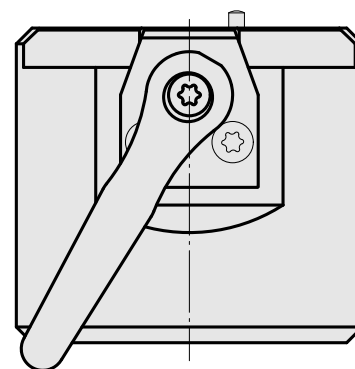

## Adatta. ausilio monta. Gambo compatto 45

### Caratteristiche tecniche

Categoria acces. portautensile

Adatta. ausilio monta.

Attacco per utensile

Gambo compatto 45