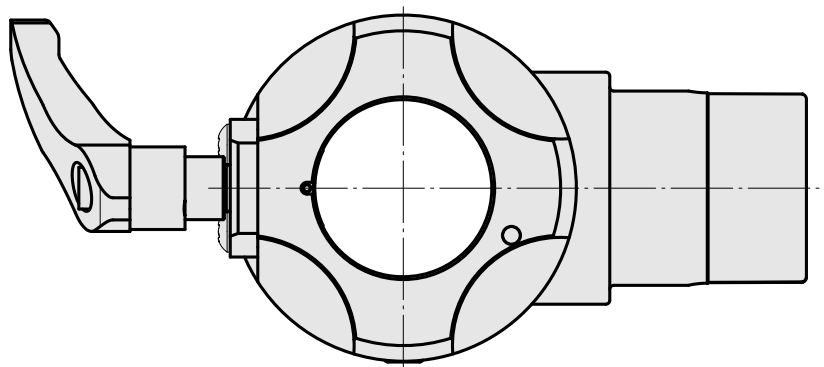

## Adatta. ausilio monta. Gambo compatto 45

### Caratteristiche tecniche

Categoria acces. portautensile

Adatta. ausilio monta.

Attacco per utensile

Gambo compatto 45