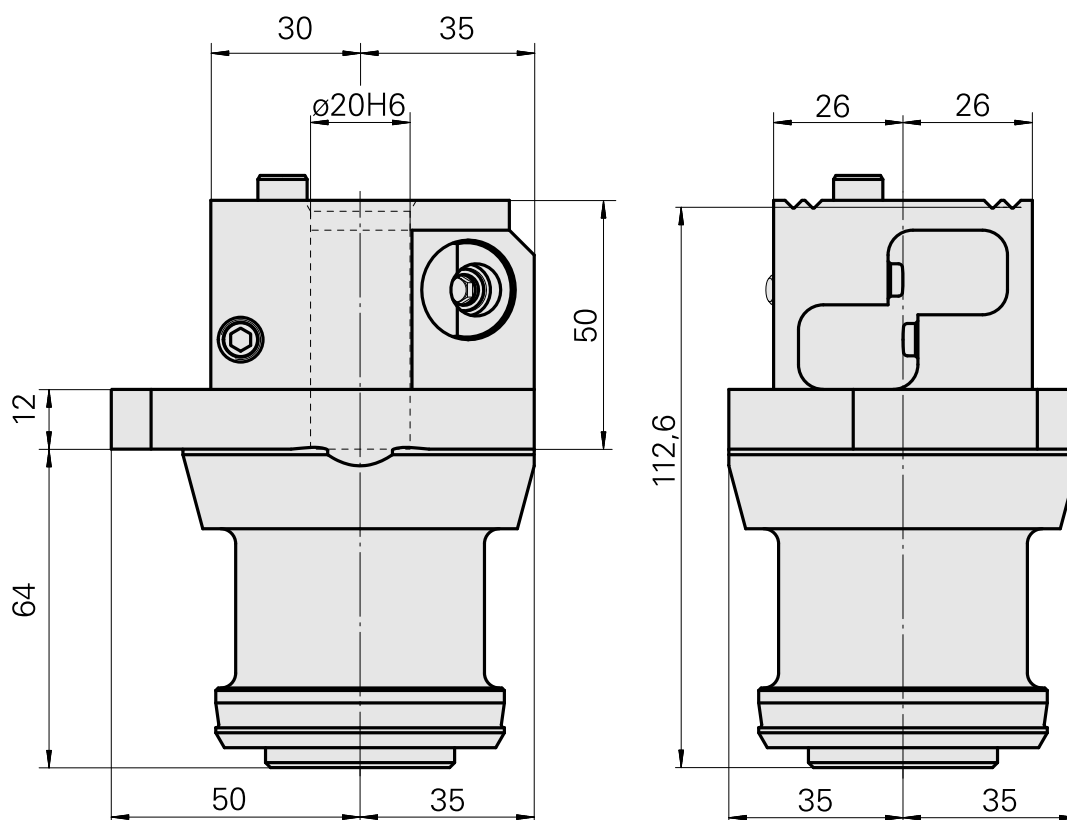

Attacco utensile

Caratteristiche tecniche

Categoria acces. portautensile

Adattat. blocco preregolazione

Attacco per utensile

VDI 20

Documenti

Non sono disponibili download per questo prodotto