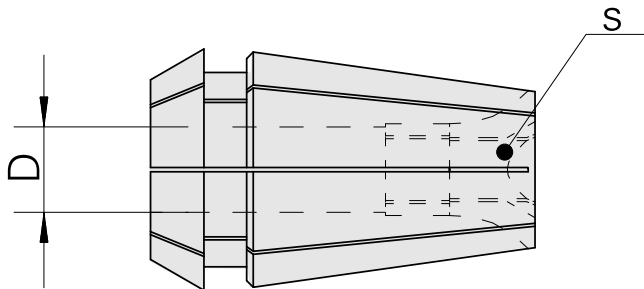

## ER-Collet chuck for taps ER 25-GB 6mm

### Technical data

|                         |                          |
|-------------------------|--------------------------|
| TH accessories category | ER-Collet chuck for taps |
| Mounting                | ER25                     |
| Tool mounting           | 6mm                      |
| Collet type             | ER 25-GB                 |