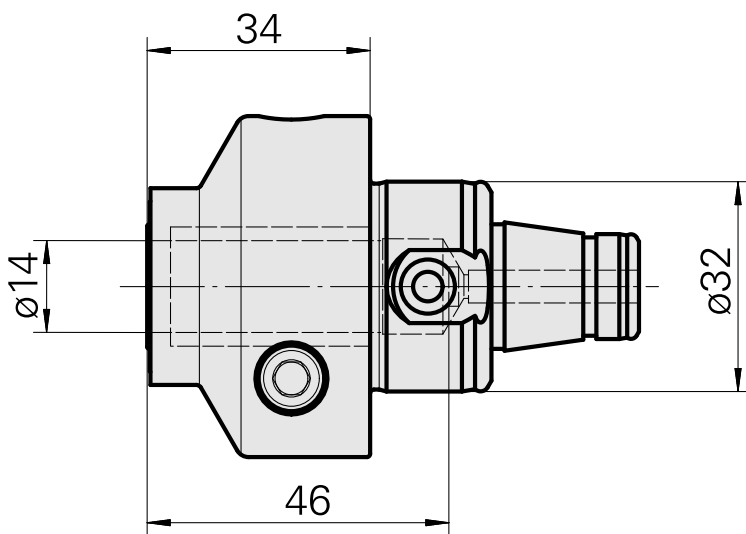

## WFB 32-20 液压膨胀刀柄 D14

### 技术特点

刀座附件类别  
夹具  
快换夹头

WFB 32-20  
液压膨胀刀柄 D14  
带液压膨胀刀柄