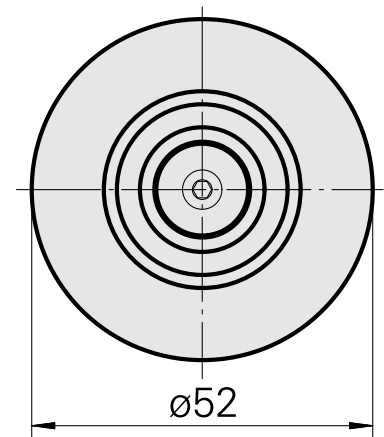

## WFB 32-20 液压膨胀刀柄 D14

### 技术特点

刀座附件类别  
夹具  
快换夹头

WFB 32-20  
液压膨胀刀柄 D14  
带液压膨胀刀柄