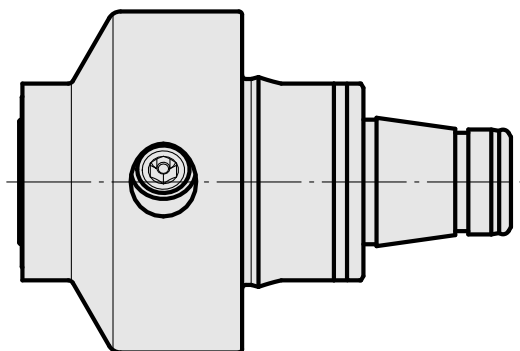

## WFB 32-20 液压膨胀刀柄 D14

### 技术特点

刀座附件类别  
夹具  
快换夹头

WFB 32-20  
液压膨胀刀柄 D14  
带液压膨胀刀柄