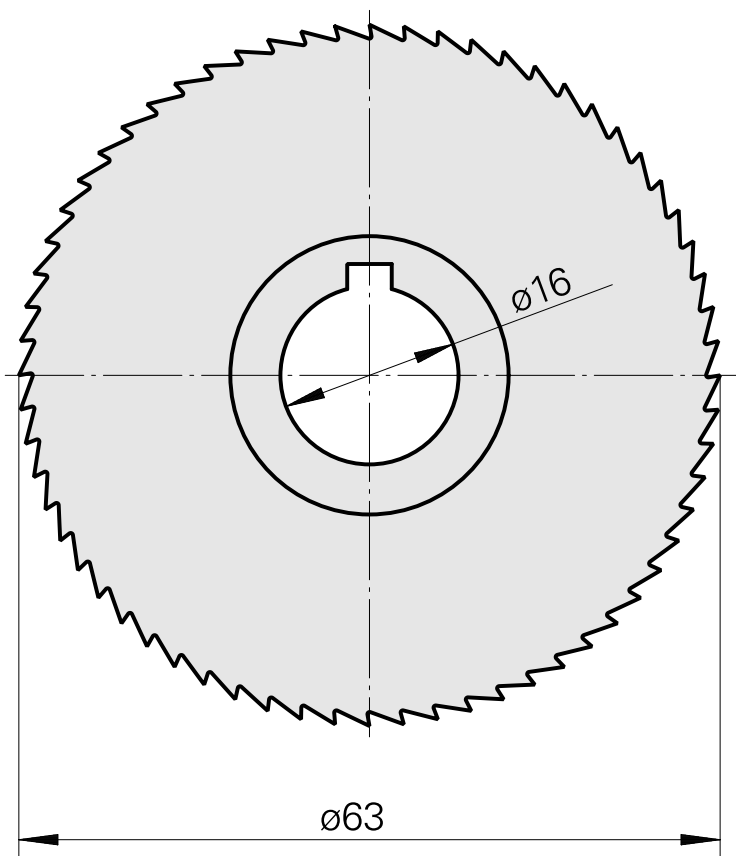

Saw blade, 锯片厚度 0.6 mm

技术特点

刀座附件类别
刀具夹具

锯片外径 63 mm
16mm

文件

没有针对此产品的任何下载