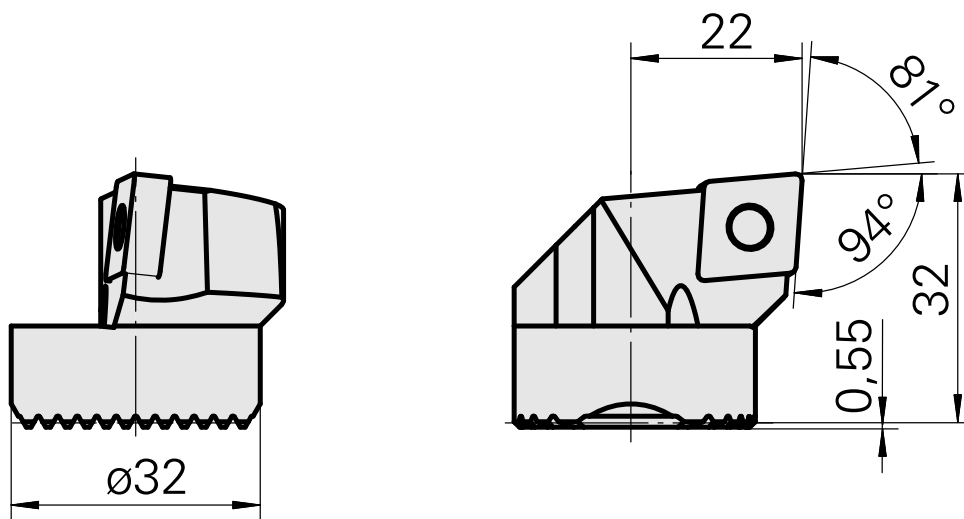

## Boring head for CN.. 1204..

### Technical data

<b>Mounting</b>	for CN.. 1204..
<b>Cooling</b>	internal
<b>Pressure</b>	50 bar
<b>X [mm]</b>	32 (1.26")
<b>Z [mm]</b>	22 (0.87)
<b>INDEX TRAUB products</b>	G220.3 • R200 • TNX65/42 • TNX220.3