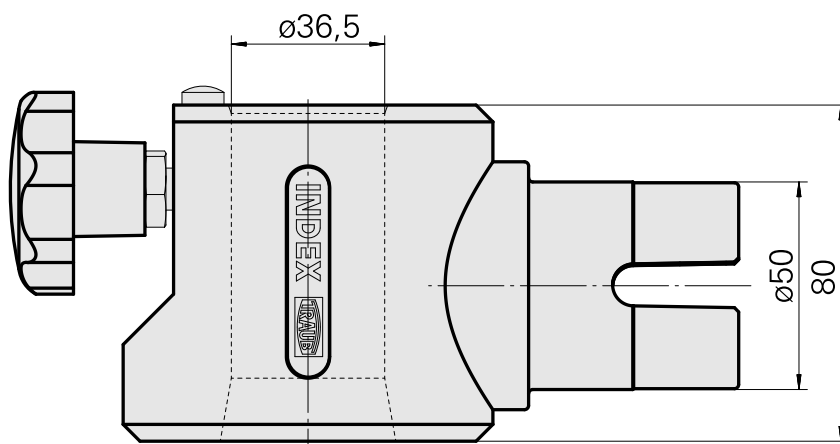

Adapter Montagehilfe Schaft 36

Technische Daten

WZH Zubehörkategorie

Adapter Montagehilfe

Werkzeugaufnahme

Schaft 36

Dokumente

Für dieses Produkt sind keine Downloads vorhanden