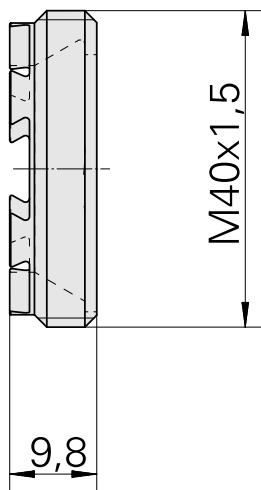

Spannmutter ERAX32 M40x1,5

Technische Daten

WZH Zubehörkategorie	Spannmutter
Aufnahme	ER32
Spannzangentyp	ER32
Spannmuttertyp	Außengewinde

Dokumente

Für dieses Produkt sind keine Downloads vorhanden