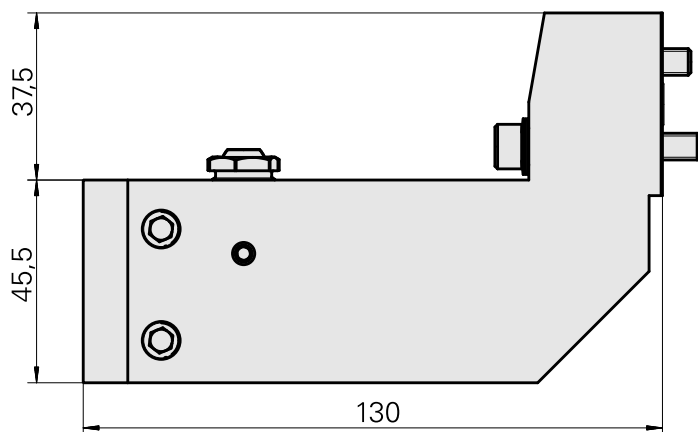

Attachement D25

Données techniques

| | |
|----------------------|----------------------|
| Entraînement | non entraîné |
| Arrosage | extérieur |
| Pression | 80 bar |
| Attachement | D25 |
| X [mm] | 112,6 |
| Y [mm] | – |
| Z [mm] | – |
| Produits INDEX TRAUB | MS16-6 • MS16-6 Plus |